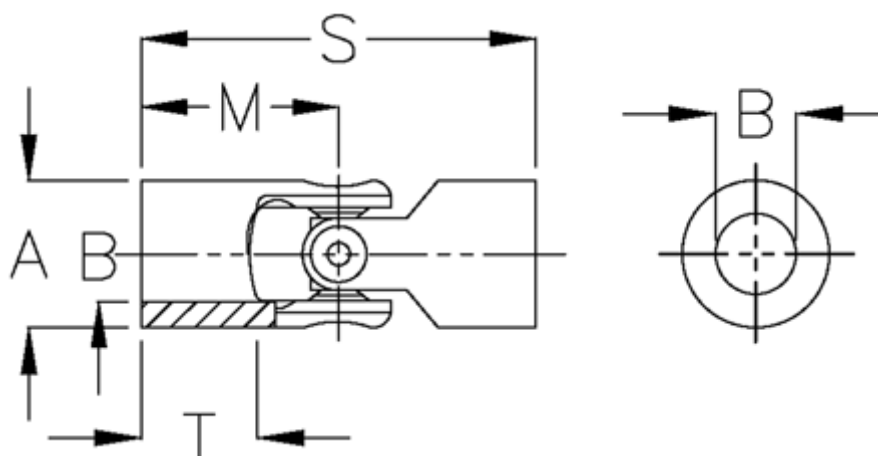

Varenummer: 07616400  
Beskrivelse: Enkelt krydsled med nåleleje  
0.616.400

## Mål

A	= 16
B H7	= 10
M	= 26
MD max. Nm	= 6
s	= 52
T	= 15